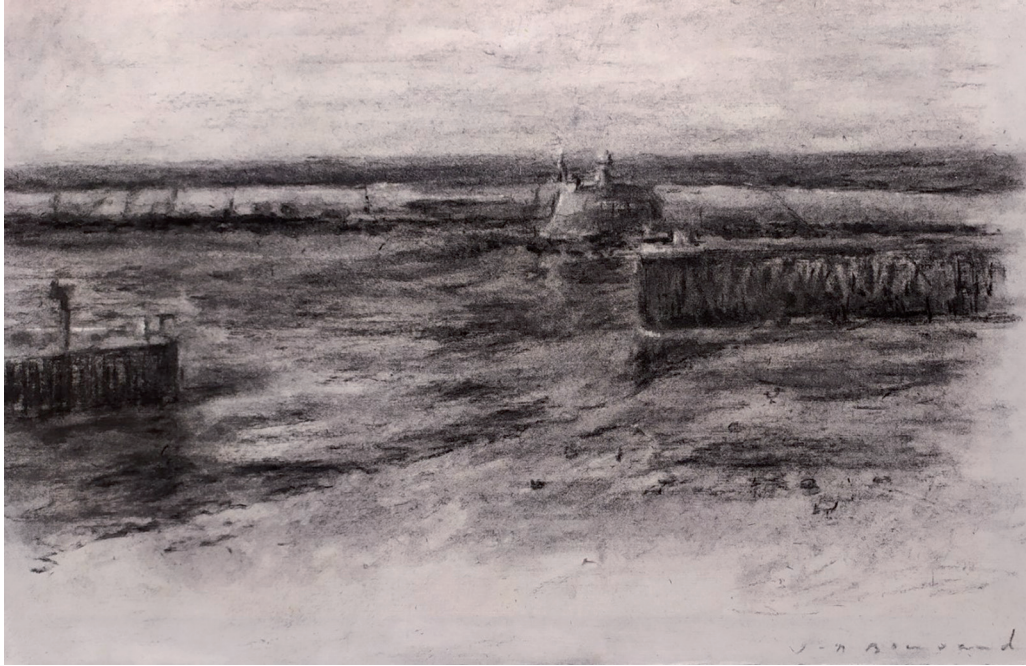

JEAN-DANIEL BOUVARD

Peintures & Dessins  
2020

GALERIE CYRIL GUERNIERI

Port en Bessin - fusain sur papier - 24,7 x 38,5 cm

Port en Bessin I - huile sur toile - 60 x 120 cm

Embarcation - fusain sur papier - 22 x 35,6 cm

Sur les quais - huile sur toile - 54 x 73 cm

Pause - huile sur toile - 81 x 60 cm

Pêcheur - huile sur toile - 100 x 81 cm

Cabo de Gata I - fusain sur papier - 26,8 x 41,2 cm

Bord de mer I - huile sur toile - 73 x 116 cm